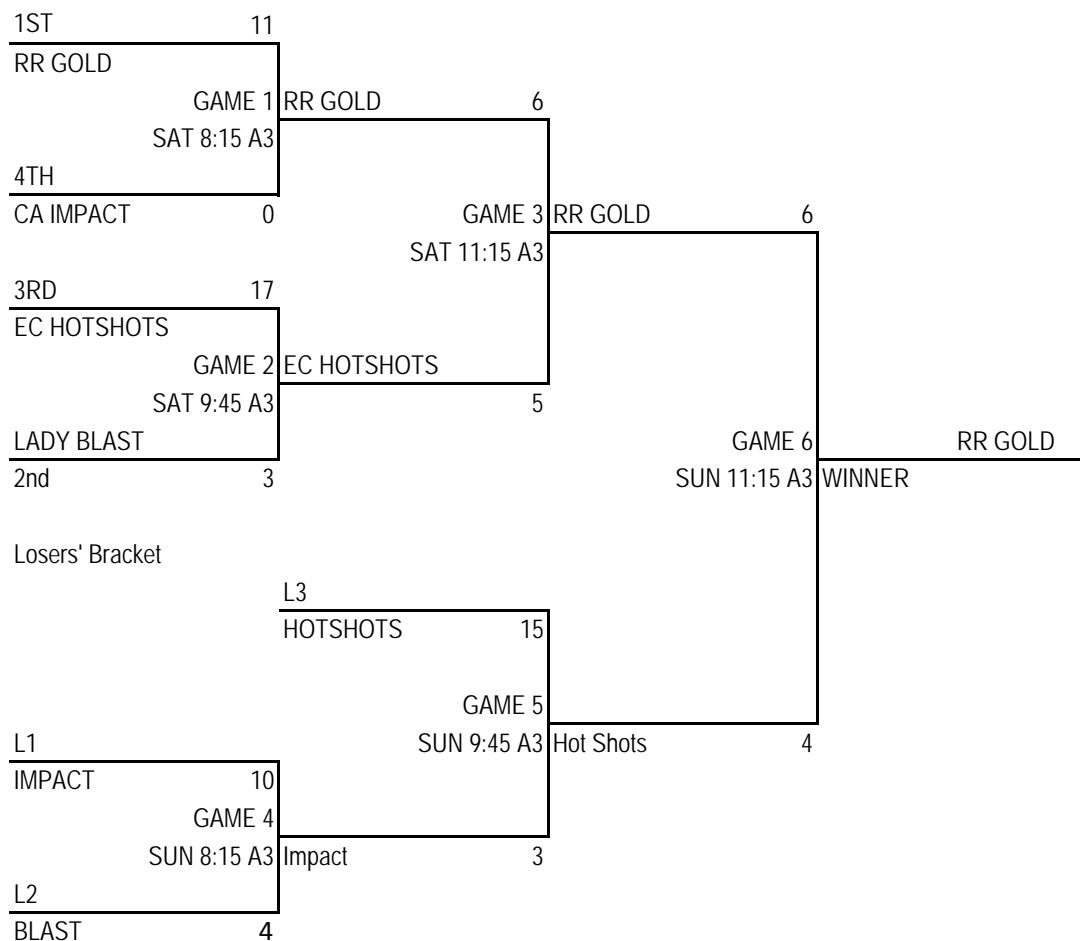

IFA – NIT
DOUBLE ELIMINATION BRACKETS
 July 25-26, 2009

ARNAIZ PARK

SAT	STAD	A1	SAT	A2	A3
8:00	18 ¹	14 ¹	8:15	14 ²	10 ¹
9:30	18 ²	14 ⁵	9:45	14 ⁶	10 ²
11:00	18 ³	14 ⁹	11:15	14 ¹⁰	10 ³
12:30	18 ⁴	14 ¹⁵	12:45	12 ¹	12 ²
2:00	18 ⁵	14 ¹⁶	2:15	12 ³	12 ⁴
3:30	18 ⁶	14 ¹³	3:45	16 ³	12 ⁵
5:00	18 ⁷	14 ¹⁴	5:15	16 ⁴	12 ⁶
6:30	18 ⁸	-----	6:45	16 ⁵	12 ⁸
8:00	-----	-----	8:15	-----	-----

OAK PARK

SAT	OPW	OPE
8:15	14 ³	14 ⁴
9:45	14 ⁷	14 ⁸
11:15	14 ¹¹	14 ¹²
12:45	16 ¹	16 ²
2:15	-----	-----
3:45	-----	-----
5:15	-----	-----
6:45	-----	-----
8:15	-----	-----

ARNAIZ PARK

SUN	STAD	A1	SUN	A2	A3
8:00	18 ⁹	14 ¹⁷	8:15	16 ⁶	10 ⁴
9:30	18 ¹⁰	14 ¹⁸	9:45	16 ⁷	10 ⁵
11:00	18 ¹²	14 ¹⁹	11:15	16 ⁸	10 ⁶
12:30	18 ¹¹	14 ²⁰	12:45	16 ⁹	12 ⁷
2:00	18 ¹³	14 ²¹	2:15	16 ¹⁰	12 ⁹
3:30	18 ¹⁴	14 ²²	3:45	IF	12 ¹⁰
5:00	IF	IF	5:15	-----	IF

IFA NIT 10U CHAMPIONSHIP

10U Points Sheet

Pool A	Game Scores			RS	RA	Points	Place
1. EC HOT SHOTS	1-15	7-7	13-3	21	25	15	3rd
2. RR GOLD	15-1	13-1	13-2	41	4	30	1st
3. CA IMPACT	1-13	3-13	2-10	6	36	0	4th
4. LADY BLAST	7-7	2-13	10-2	19	22	15	2nd